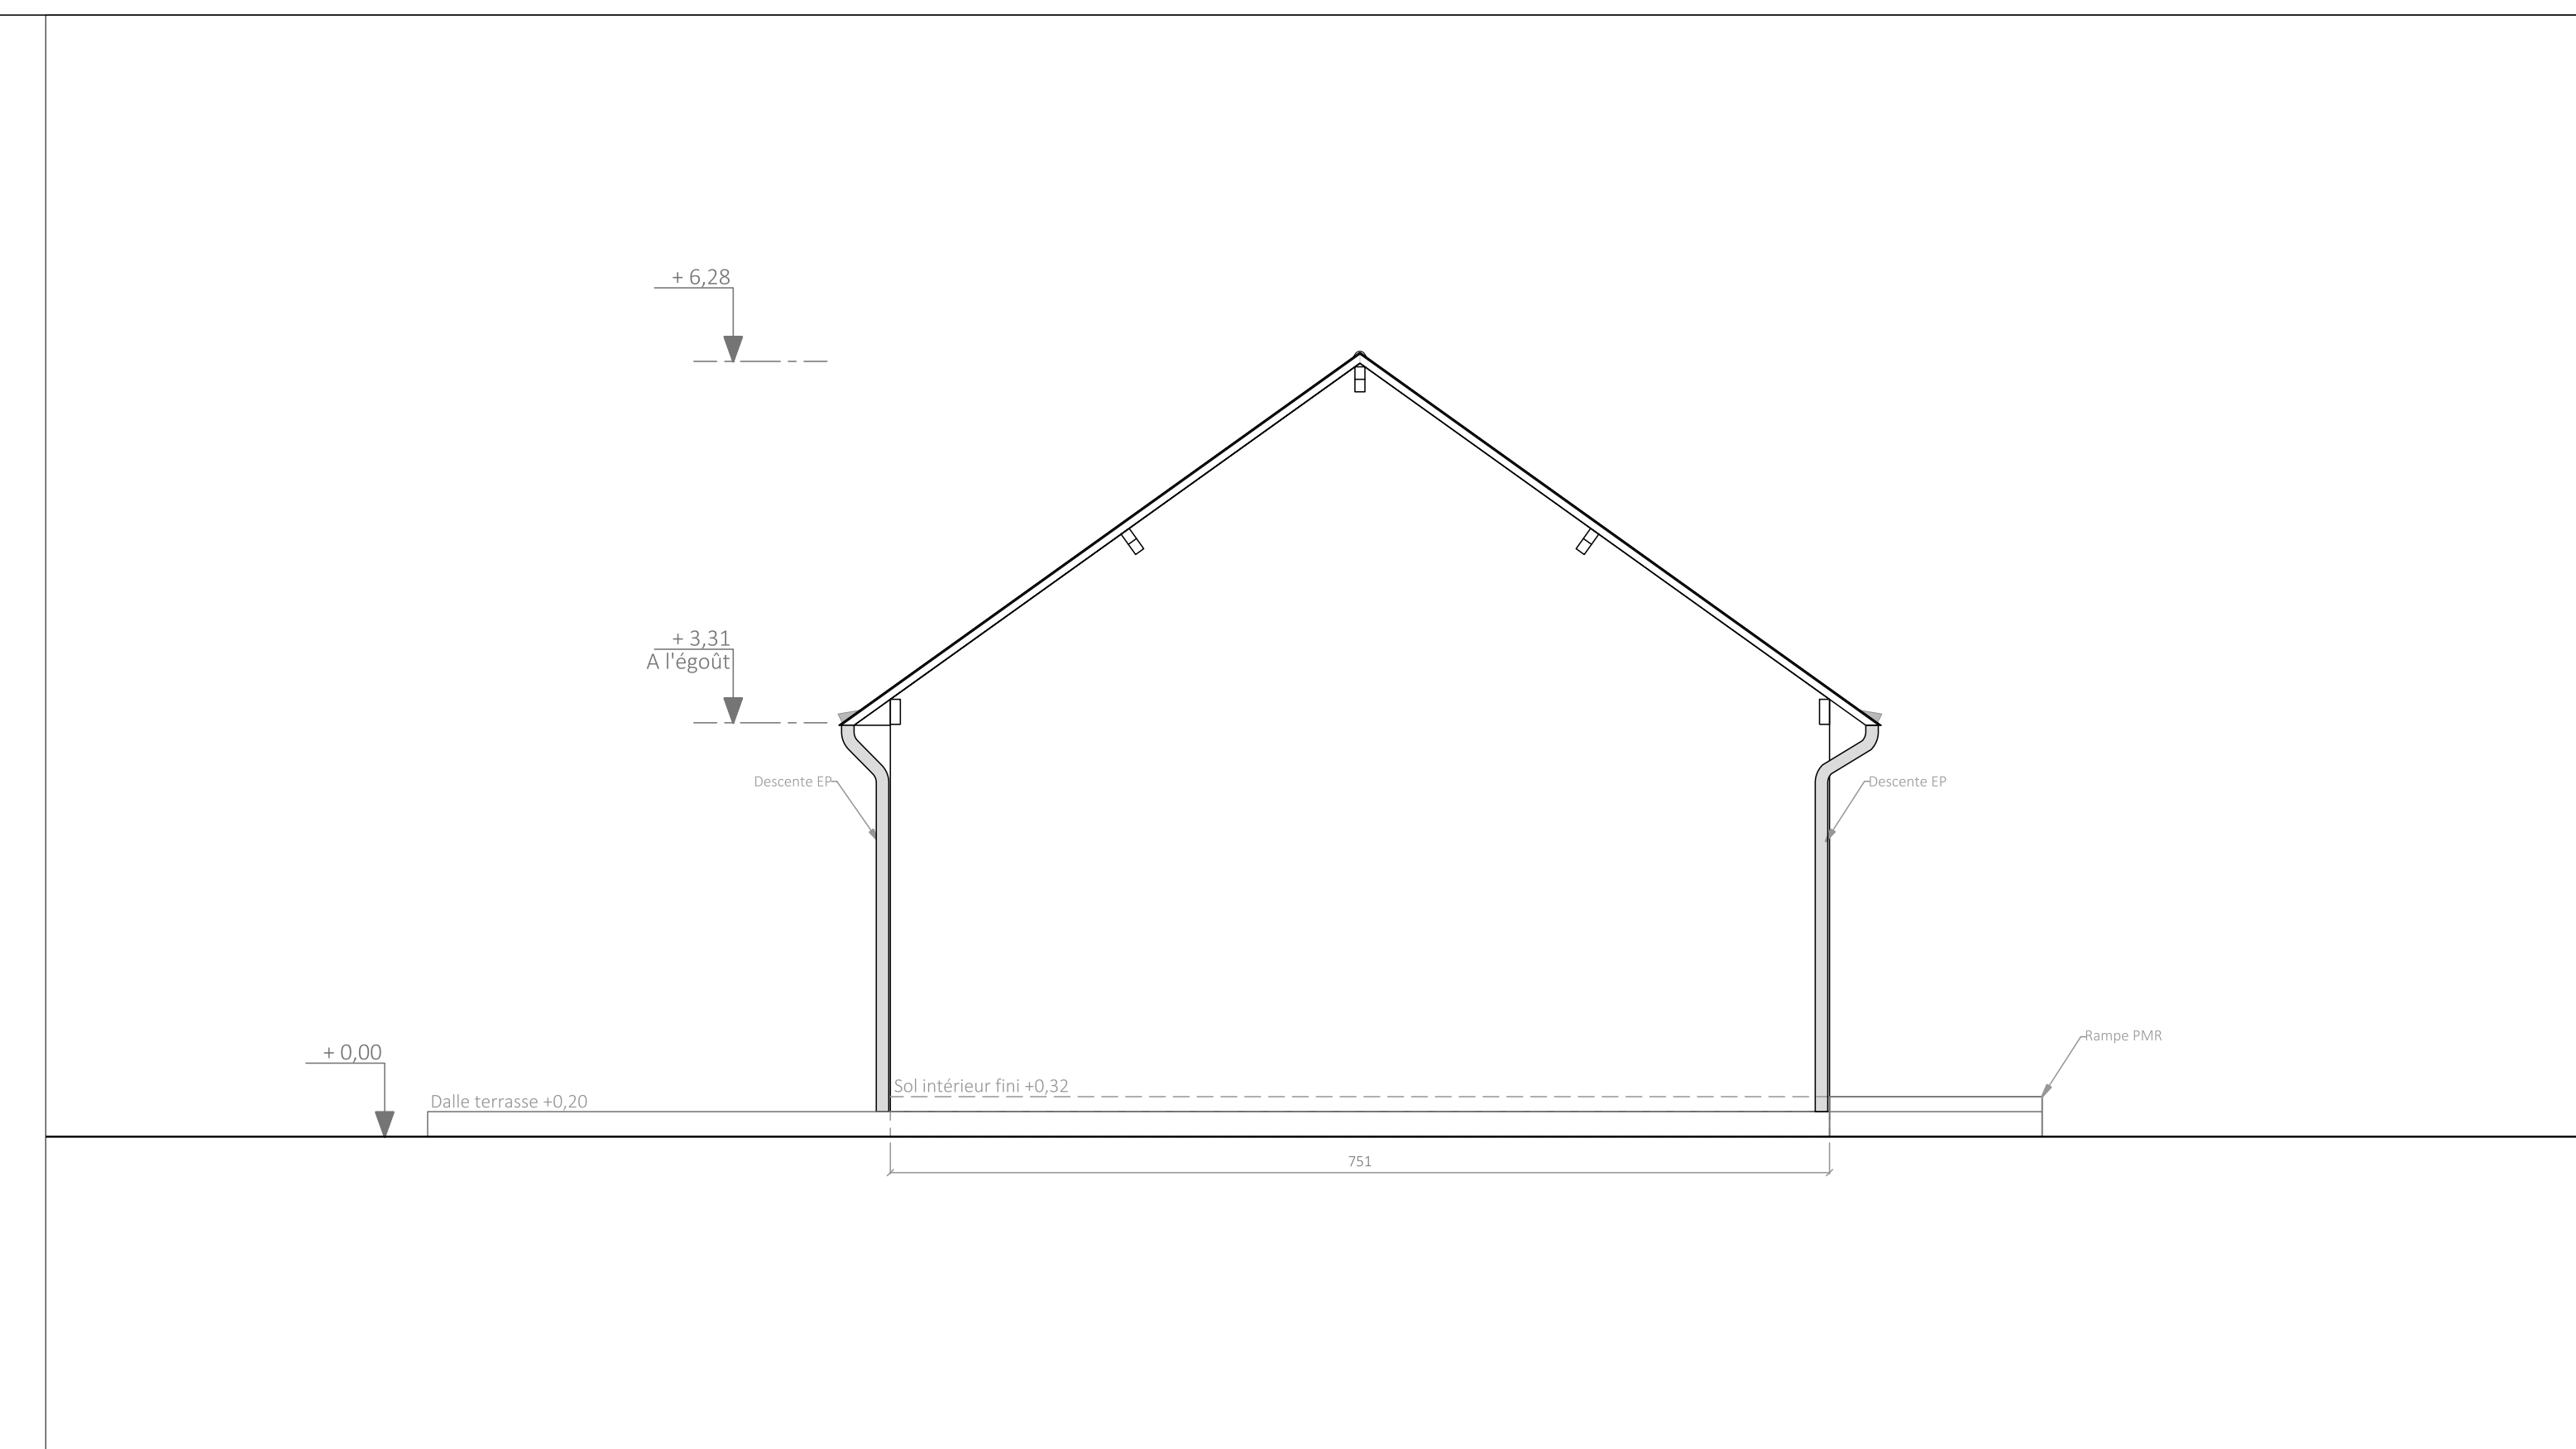

Façade projet NORD

Façade projet EST

Façade projet SUD

Façade projet OUEST

FRANÇOIS ROUSSELIN MAÎTRE D'ŒUVRE 2 passage des écoles 44115 Basse Goulaine 09 67 78 34 91 06 69 49 52 89 contact@fr-mo.com	APD DATE : 27.06.2018
	MAÎTRE D'OUVRAGE : ASA Le Housseau 2 place du tennis Le Housseau 44470 CARQUEFOU
PROJET : Rénovation d'une maison associative 2 place du tennis Le Housseau 44470 CARQUEFOU	
FORMAT : A1	