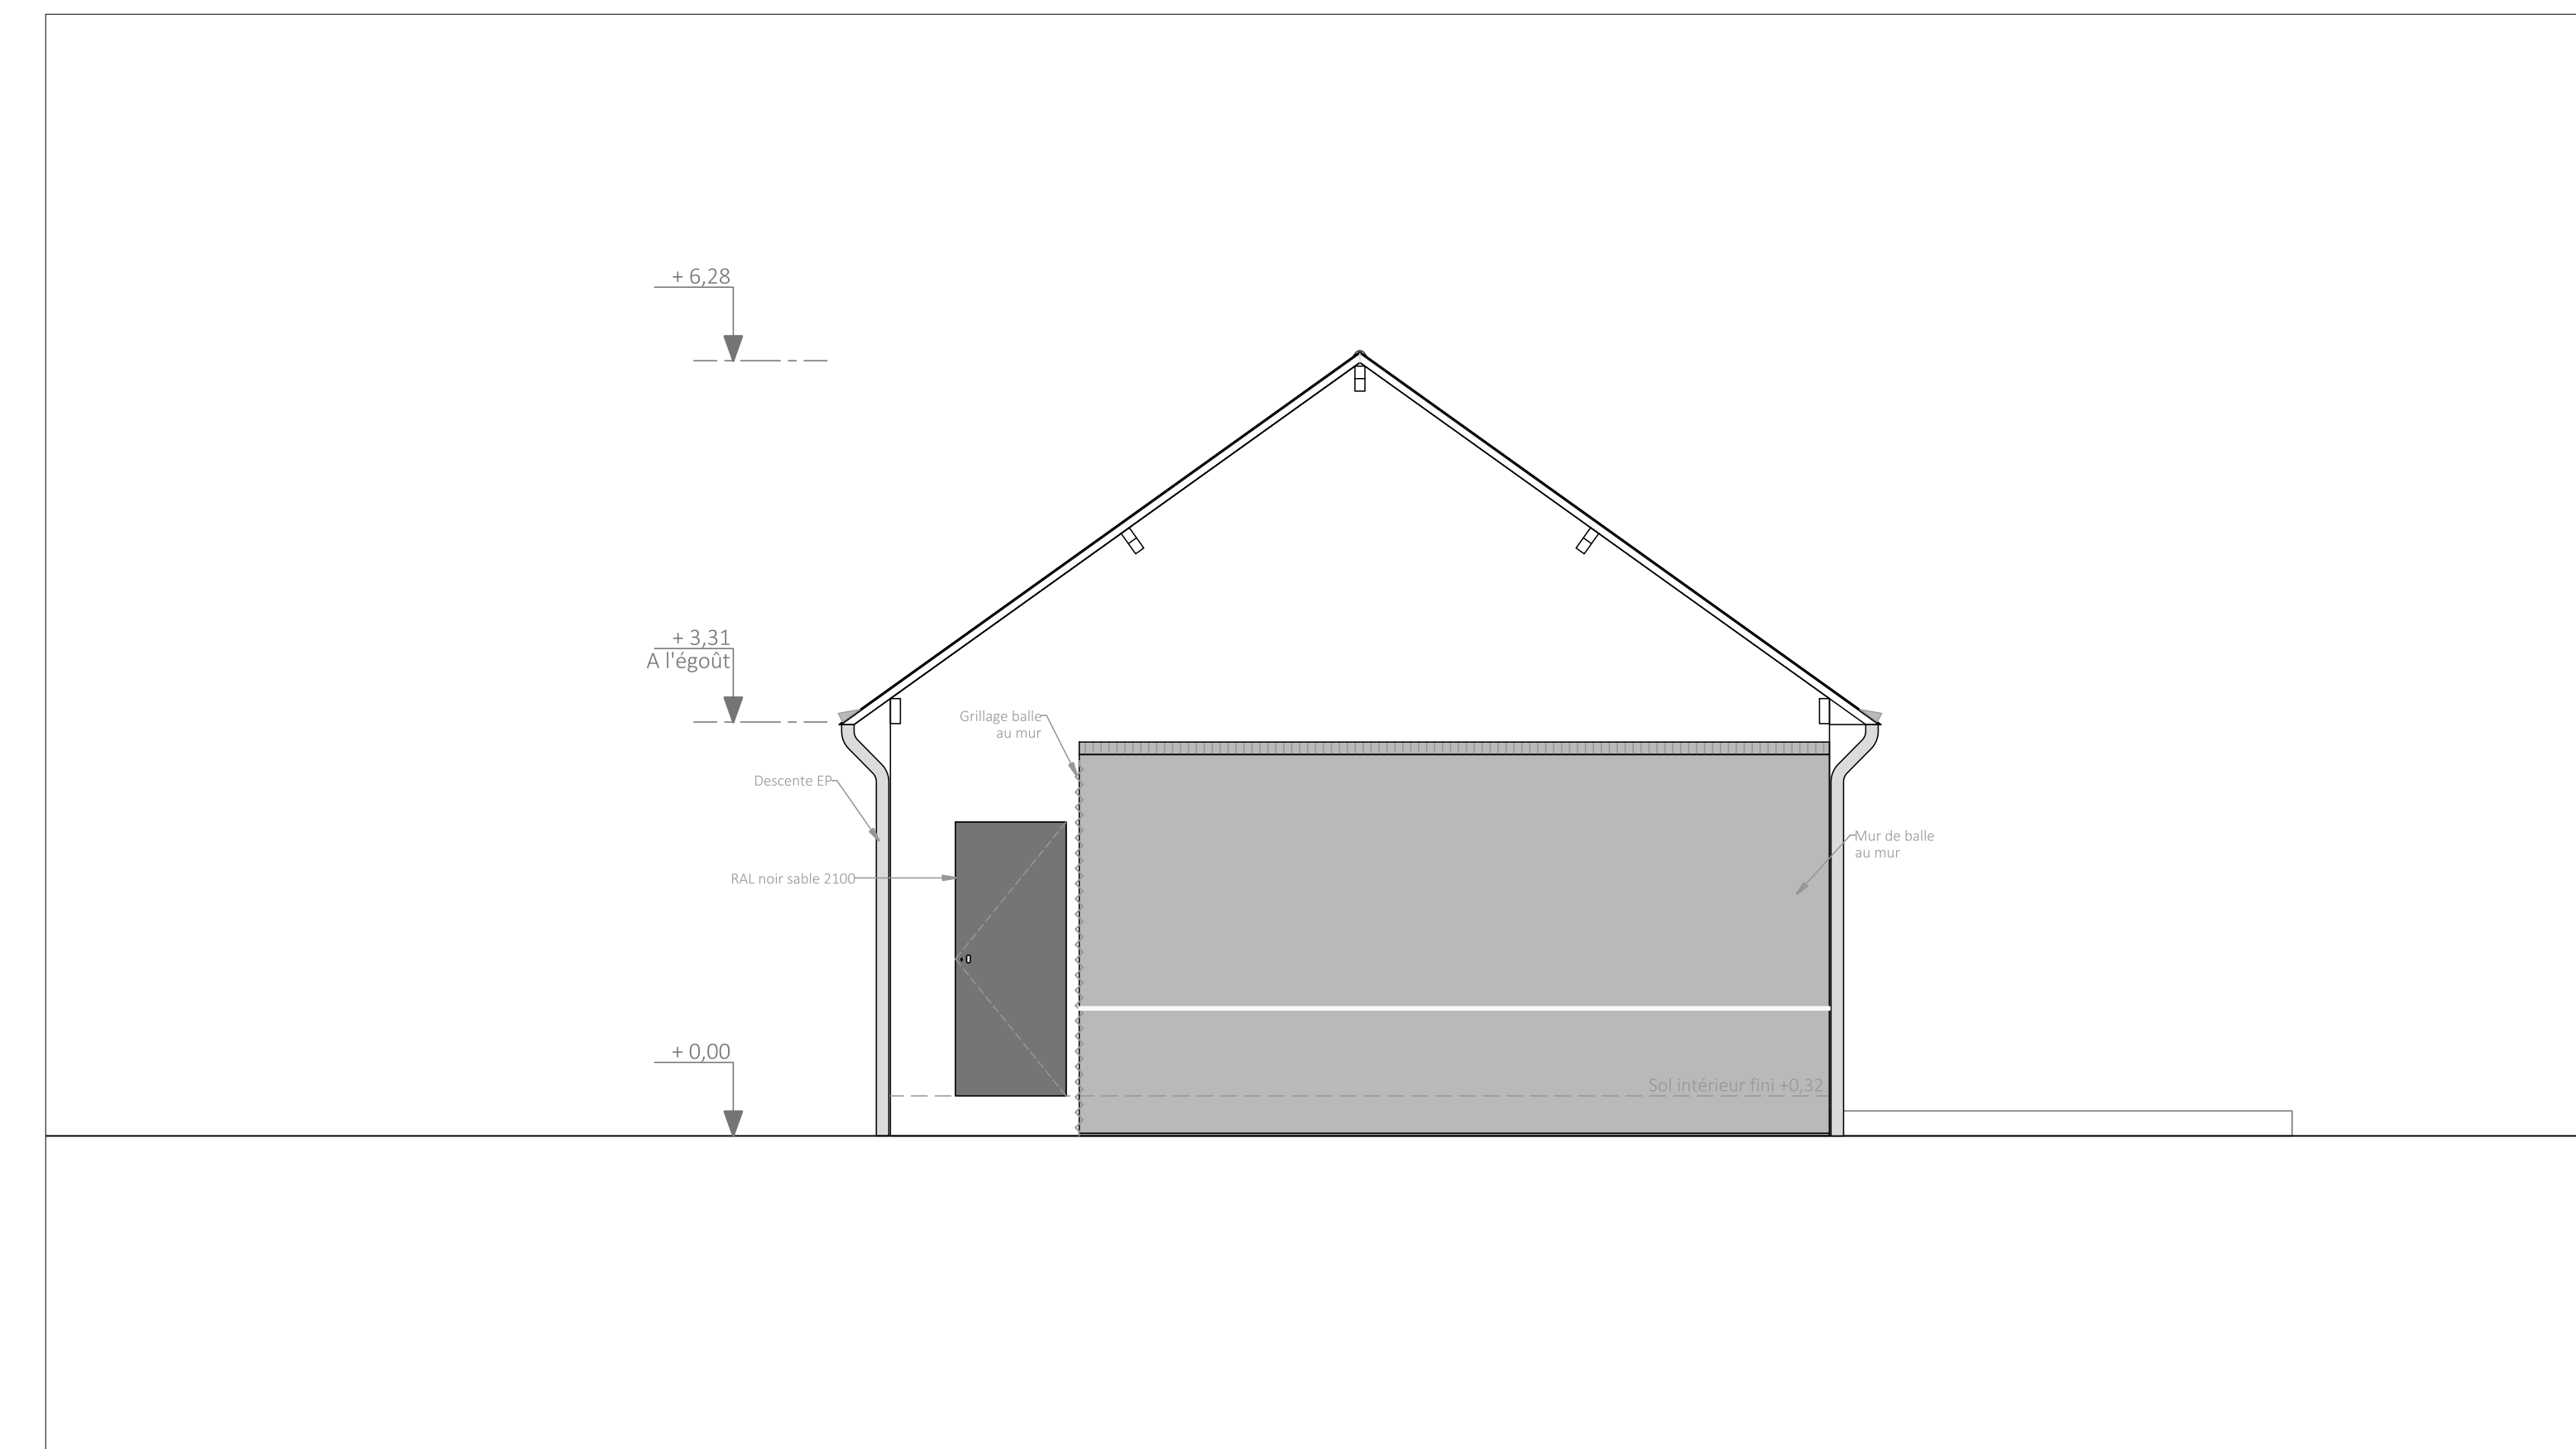

Façade projet NORD

Façade projet EST

Façade projet SUD

Façade projet OUEST

FRANÇOIS ROUSSELIN MAÎTRE D'ŒUVRE 2 passage des écoles 44115 Basse Goulaine 09 67 78 34 91 06 69 49 52 89 contact@fr-mo.com	APD DATE : 27.06.2018
	MAÎTRE D'OUVRAGE : ASA Le Housseau 2 place du tennis Le Housseau 44470 CARQUEFOU
PROJET : Rénovation d'une maison associative 2 place du tennis Le Housseau 44470 CARQUEFOU	
FORMAT : A1	